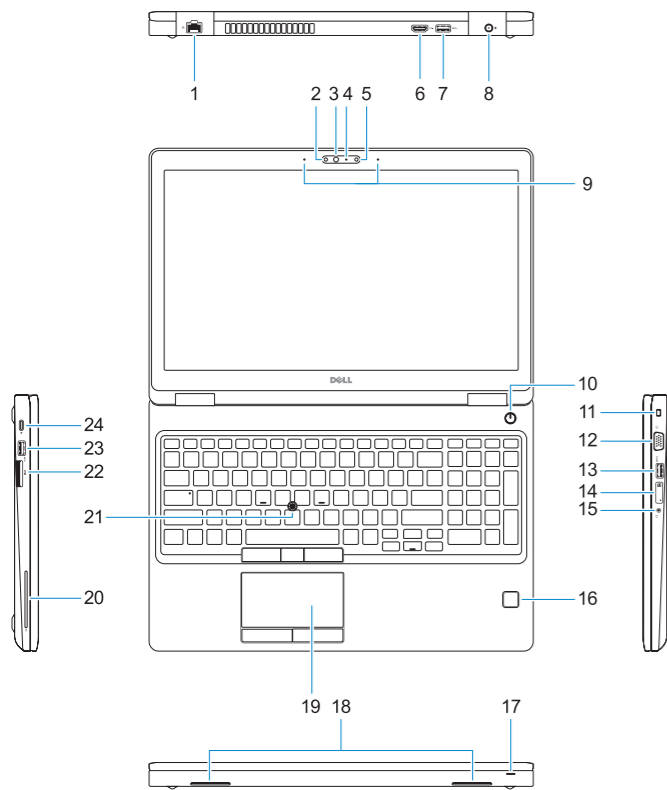

### Computer model

Model računala | Számítógépmoell  
Modelь компьютера | Model računara

Latitude 15-5580

02JYGWA00

© 2017 Dell Inc. or its subsidiaries.

© 2017 Microsoft Corporation.

2017-03

# Features

Značajke | Jellemzők | Функции | Funkcije

1. Network port
2. Infrared (IR) camera (optional)
3. Infrared emitter (optional)
4. Camera status light (optional)
5. Camera (optional)
6. HDMI port
7. USB 3.0 port
8. Power connector port
9. Dual array microphones
10. Power button
11. Nobel Wedge lock slot
12. VGA port
13. USB 3.0 port with PowerShare
14. uSIM card slot (optional)
15. Headset/Microphone port
16. Touch Fingerprint reader (optional)
17. Battery charge status light
18. Speakers
19. Touchpad
20. Smart card reader (optional)
21. Pointstick (optional)
22. SD Card reader
23. USB 3.0 port
24. DisplayPort over Type-C connector/ optional Thunderbolt™ 3
25. Service tag label