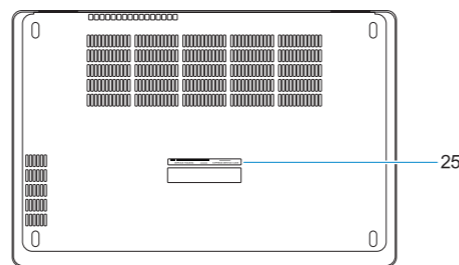

# Features

Značajke | Jellemzők | Функции | Funkcije

1. Network port
2. Infrared (IR) camera (optional)
3. Infrared emitter (optional)
4. Camera status light (optional)
5. Camera (optional)
6. HDMI port
7. USB 3.0 port
8. Power connector port
9. Dual array microphones
10. Power button
11. Nobel Wedge lock slot
12. VGA port
13. USB 3.0 port with PowerShare
14. uSIM card slot (optional)
15. Headset/Microphone port
16. Touch Fingerprint reader (optional)
17. Battery charge status light
18. Speakers
19. Touchpad
20. Smart card reader (optional)
21. Pointstick (optional)
22. SD Card reader
23. USB 3.0 port
24. DisplayPort over Type-C connector/ optional Thunderbolt™ 3
25. Service tag label