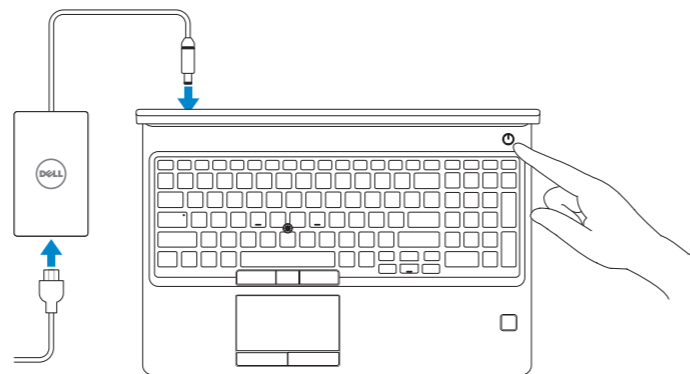

## 1 Connect the power adapter and press the power button

Priključite adapter za napajanje i pritisnite gumb za uključivanje/isključivanje  
Csatlakoztassa a tápadaptert és nyomja meg a bekapcsológombot  
Подключите адаптер питания и нажмите кнопку питания  
Povežite adapter za napajanje i pritisnite dugme za napajanje